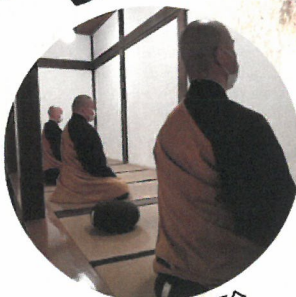

10:00-16:00

寺内駅前

坐禅体験

網戸張替え

1世帯2枚まで!!

材料持ち込みなら無料!!

材料費500~1000円

(サイズによって)